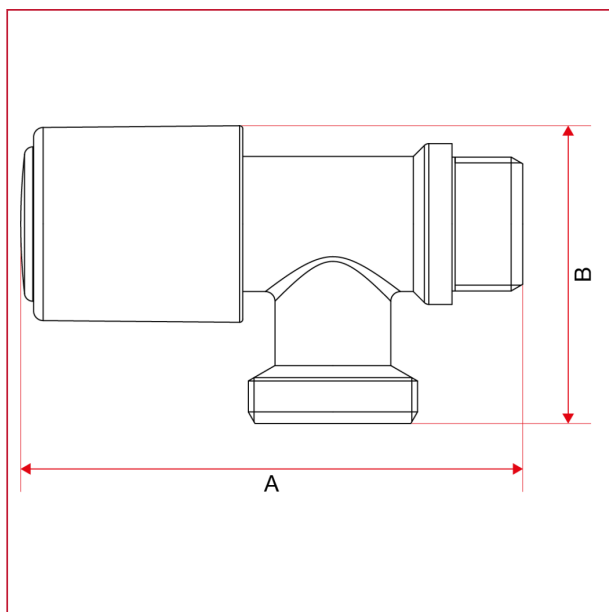

### 226 Rubinetto orizzontale con attacco lavatrice

MISURA	PRESSIONE	CODICE	IMBALLO
1/2" (DN 15)	16bar/232psi	2260012	12/120

#### CAPITOLATO

Misura disponibile: 1/2"x3/4".

Attacco filettato maschio per lavatrice.

Corpo in ottone cromato.

Temperature minima e massima d'esercizio: 0°C, 80°C.

Attacchi filettati ISO 228 (equivalente a DIN EN ISO 228 e BS EN ISO 228).

#### INGOMBRI

	1/2"
DN	15
A	78
B	46,3
Kg/cm2 bar	16
LBS - psi	232

### MATERIALI

POS.	DESCRIZIONE	N.	MATERIALE
1	Perno	1	Ottone CW614N
2	Anello	1	Acciaio inox AISI 302
3	Tappo	1	Ottone CW614N
4	O-ring	2	NBR
5	Guarnizione	1	Alluminio
6	Vite	1	Ottone CW614N
7	Guarnizione	1	NBR
8	Corpo	1	Ottone cromato CW617N
9	Maniglia	1	ABS cromato
10	Vite	1	Acciaio zincato C4C
11	Placchetta	1	ABS verniciato