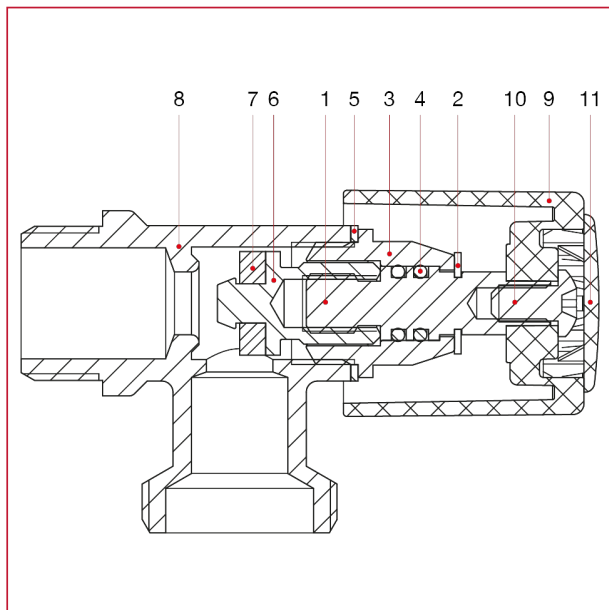

#### CAPITOLATO

Misura disponibile: 1/2"x3/4".

Attacco filettato maschio per lavatrice.

Corpo in ottone cromato.

Temperature minima e massima d'esercizio: 0°C, 80°C.

Attacchi filettati ISO 228 (equivalente a DIN EN ISO 228 e BS EN ISO 228).

#### INGOMBRI

	1/2"
DN	15
A	78
B	46,3
Kg/cm2 bar	16
LBS - psi	232

### MATERIALI

POS.	DESCRIZIONE	N.	MATERIALE
1	Perno	1	Ottone CW614N
2	Anello	1	Acciaio inox AISI 302
3	Tappo	1	Ottone CW614N
4	O-ring	2	NBR
5	Guarnizione	1	Alluminio
6	Vite	1	Ottone CW614N
7	Guarnizione	1	NBR
8	Corpo	1	Ottone cromato CW617N
9	Maniglia	1	ABS cromato
10	Vite	1	Acciaio zincato C4C
11	Placchetta	1	ABS verniciato